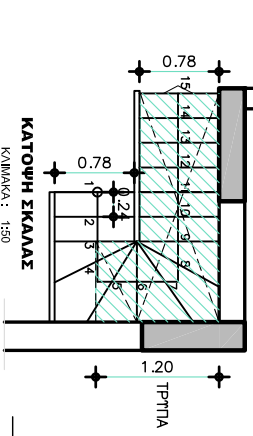

Η ΤΡΗΤΑ ΟΣΟ ΤΟ ΦΕΛΙΖΟΝ
ΤΟΤΕ ΜΠΟΡΕΙ Η ΣΚΑΛΑ ΓΙΝΕΤΑΙ :

βήματα	0,21
μήτρημα	0,24
αμφοτέρω	15

ΑΝ ΠΥΡΑΧΕΙ ΔΥΝΑΤΟΤΗΤΑ ΝΑ
ΑΝΟΙΧΤΕΙ Η ΤΡΗΤΙΑ +40ΕΚ ΠΕΡΑΝ ΤΟΥ ΦΕΛΙΖΟΝ
ΤΟΤΕ ΜΠΟΡΕΙ Η ΣΚΑΛΑ ΝΑ ΓΙΝΕΙ :

βήματα	0,198
μήτρημα	0,24
αμφοτέρω	16