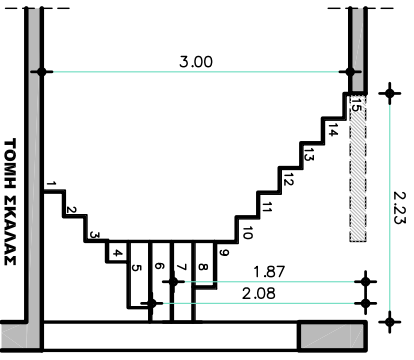

Η ΤΡΗΤΑ ΟΣΟ ΤΟ ΦΕΛΙΖΟΝ
ΤΟΤΕ ΜΠΟΡΕΙ Η ΣΚΑΛΑ ΓΙΝΕΤΑΙ :

βήματα	0,21
μήτρημα	0,24
αμφοτέρω	15

ΑΝ ΠΥΡΑΧΕΙ ΔΥΝΑΤΟΤΗΤΑ ΝΑ
ΑΝΟΙΧΤΕΙ Η ΤΡΗΤΙΑ +40ΕΚ ΠΕΡΑΝ ΤΟΥ ΦΕΛΙΖΟΝ
ΤΟΤΕ ΜΠΟΡΕΙ Η ΣΚΑΛΑ ΝΑ ΓΙΝΕΙ :

βήματα	0,198
μήτρημα	0,24
αμφοτέρω	16